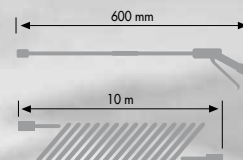

### Foamjet 50

	FOAMJET SV24	FOAMJET SX24	FOAMJET SV50	FOAMJET SX50
codice	0.006.0007	0.006.0009	0.006.0008	0.006.0010
volume contenitore	24 l	24 l	50 l	50 l
pressione di esercizio	6	6	6	6
valvola di sicurezza	max 8 bar	max 8 bar	max 8 bar	max 8 bar
indicatore pressione	manometro	manometro	manometro	manometro
indicatore di livello liquido	a colonna esterna	a colonna esterna	a colonna esterna	a colonna esterna
tipo ricarica	pneumatica continua	pneumatica continua	pneumatica continua	pneumatica continua
regolatore di pressione	manuale	manuale	manuale	manuale
attacco entrata pistola	1/4 G-F	1/4 G-F	1/4 G-F	1/4 G-F
tipo tubo	rilsan a spirale	rilsan a spirale	rilsan a spirale	rilsan a spirale
lunghezza tubo / lancia	10 mt / 600 mm	10 mt / 600 mm	10 mt / 900 mm	10 mt / 900 mm
dimensioni / peso macchina	28x32x75 cm / 15 kg	28x32x75 cm / 11 kg	45x42x100 cm / 25 kg	45x42x102 cm / 18 kg