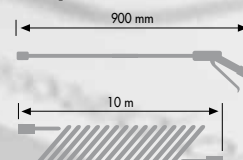

### Foamjet 50

	FOAMJET SV24	FOAMJET SX24	FOAMJET SV50	FOAMJET SX50
codice	0.006.0007	0.006.0009	0.006.0008	0.006.0010
volume contenitore	24 l	24 l	50 l	50 l
pressione di esercizio	6	6	6	6
valvola di sicurezza	max 8 bar	max 8 bar	max 8 bar	max 8 bar
indicatore pressione	manometro	manometro	manometro	manometro
indicatore di livello liquido	a colonna esterna	a colonna esterna	a colonna esterna	a colonna esterna
tipo ricarica	pneumatica continua	pneumatica continua	pneumatica continua	pneumatica continua
regolatore di pressione	manuale	manuale	manuale	manuale
attacco entrata pistola	1/4 G-F	1/4 G-F	1/4 G-F	1/4 G-F
tipo tubo	rilsan a spirale	rilsan a spirale	rilsan a spirale	rilsan a spirale
lunghezza tubo / lancia	10 mt / 600 mm	10 mt / 600 mm	10 mt / 900 mm	10 mt / 900 mm
dimensioni / peso macchina	28x32x75 cm / 15 kg	28x32x75 cm / 11 kg	45x42x100 cm / 25 kg	45x42x102 cm / 18 kg